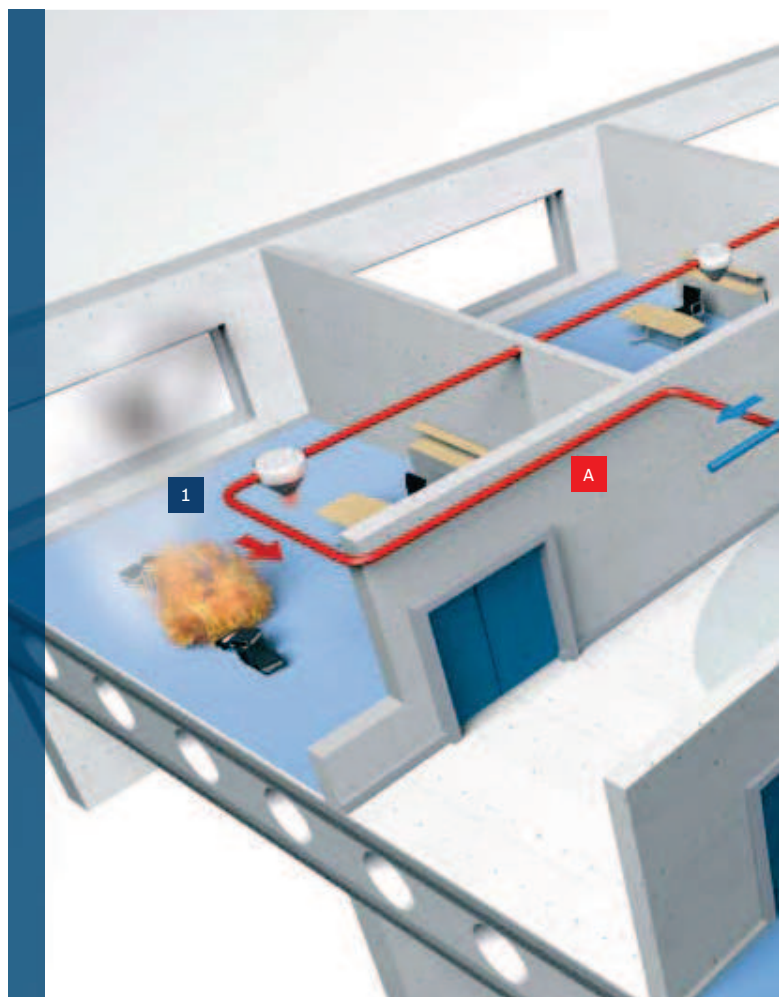

Alles-in-één bescherming

Een totaaloplossing

Het geïntegreerde systeem van Bosch levert een volledige veiligheidslijn, van vroege detectie tot een goed geregelde ontruiming. Melders van Bosch staan bekend om hun nauwkeurige detectie en geven precies aan waar er gevaar is. Randapparatuur zoals sirenes en zwaailichten kan worden gebruikt om verschillende gebeurtenissen aan te geven en het systeem kan automatisch de brandweer waarschuwen of vooraf opgenomen boorschappen afspelen. Via het gesproken woord ontruimingsysteem kan het probleemgebied of het gehele gebouw worden bereikt met het juiste bericht. Extra waarschuwingen met verschillende berichten kunnen worden gebruikt om extra plaatselijke beveiligingsteams (BHV-ers) te waarschuwen.

Effectieve brandbeveiliging

Het adresseerbare branddetectiesysteem bestaat uit hoogwaardige centrales en randapparatuur, ontworpen voor de vroegst mogelijke detectie. Geavanceerde melders, interfacemodules, handbrandmelders, sirenes en andere randapparatuur zorgen voor extra flexibiliteit en ondersteuning van speciale toepassingen. Eenvoudig onderhoud dankzij voortdurende bewaking van systeemfuncties en randapparatuur, zorgt voor nog meer betrouwbaarheid. Voor kleinere toepassingen ondersteunt de 1200 Serie Brandmeldcentrale maximaal 254 elementen en de 5000 Serie Modulaire Brandmeldcentrale kan in een netwerkoplossing tot wel 32.000 elementen ondersteunen.