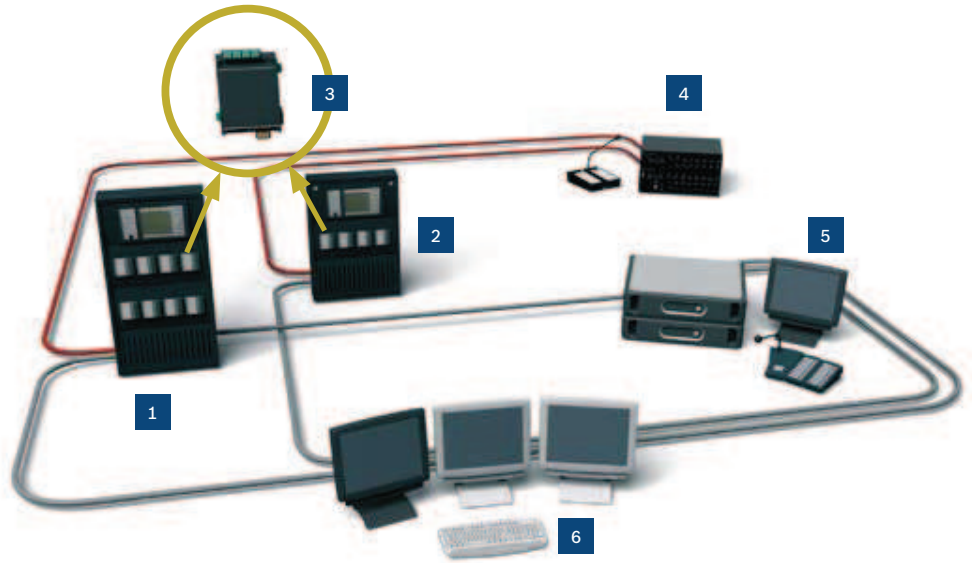

Effectieve brandbeveiliging

Het adresseerbare branddetectiesysteem bestaat uit hoogwaardige centrales en randapparatuur, ontworpen voor de vroegst mogelijke detectie. Geavanceerde melders, interfacemodules, handbrandmelders, sirenes en andere randapparatuur zorgen voor extra flexibiliteit en ondersteuning van speciale toepassingen. Eenvoudig onderhoud dankzij voortdurende bewaking van systeemfuncties en randapparatuur, zorgt voor nog meer betrouwbaarheid. Voor kleinere toepassingen ondersteunt de 1200 Serie Brandmeldcentrale maximaal 254 elementen en de 5000 Serie Modulaire Brandmeldcentrale kan in een netwerkoplossing tot wel 32.000 elementen ondersteunen.

Veiligheidslijn

- 1) Brandmelder voor branddetectie
- 2) a) Brandmeldcentrale
b) Extern bedieningspaneel
- 3) Gesproken woord ontruimingssysteem
- 4) Luidsprekerzones met vooraf opgenomen alarmmeldingen
- 5) Beveiligingsruimte (voorbeeldopstelling)
 - Extern bedieningspaneel
 - Omroepstation voor live-meldingen
 - Gebouwbeheersysteem

Flexibele interfaces voor elk project

Het systeem is ontworpen voor uitbreidingsmogelijkheden en alle elementen en randapparatuur zijn naadloos op elkaar afgestemd. Bij kleinere toepassingen wordt gebruikgemaakt van een flexibele RS-232-interface om de componenten van de 1200 Serie Brandmeldcentrale of de 5000 Serie Modulaire Brandmeldcentrale en die van het Plena gesproken woord ontruimingssysteem te integreren. Bij grotere toepassingen wordt gebruikgemaakt van een open interface, gebaseerd op standaardprotocollen (OPC en Ethernet) om de 5000 Serie Modulaire Brandmeldcentrale via een gebouwbeheersysteem voor geavanceerde bediening te integreren met het Praesideo PA- en ontruimingssysteem. Een directe verbinding is ook mogelijk.