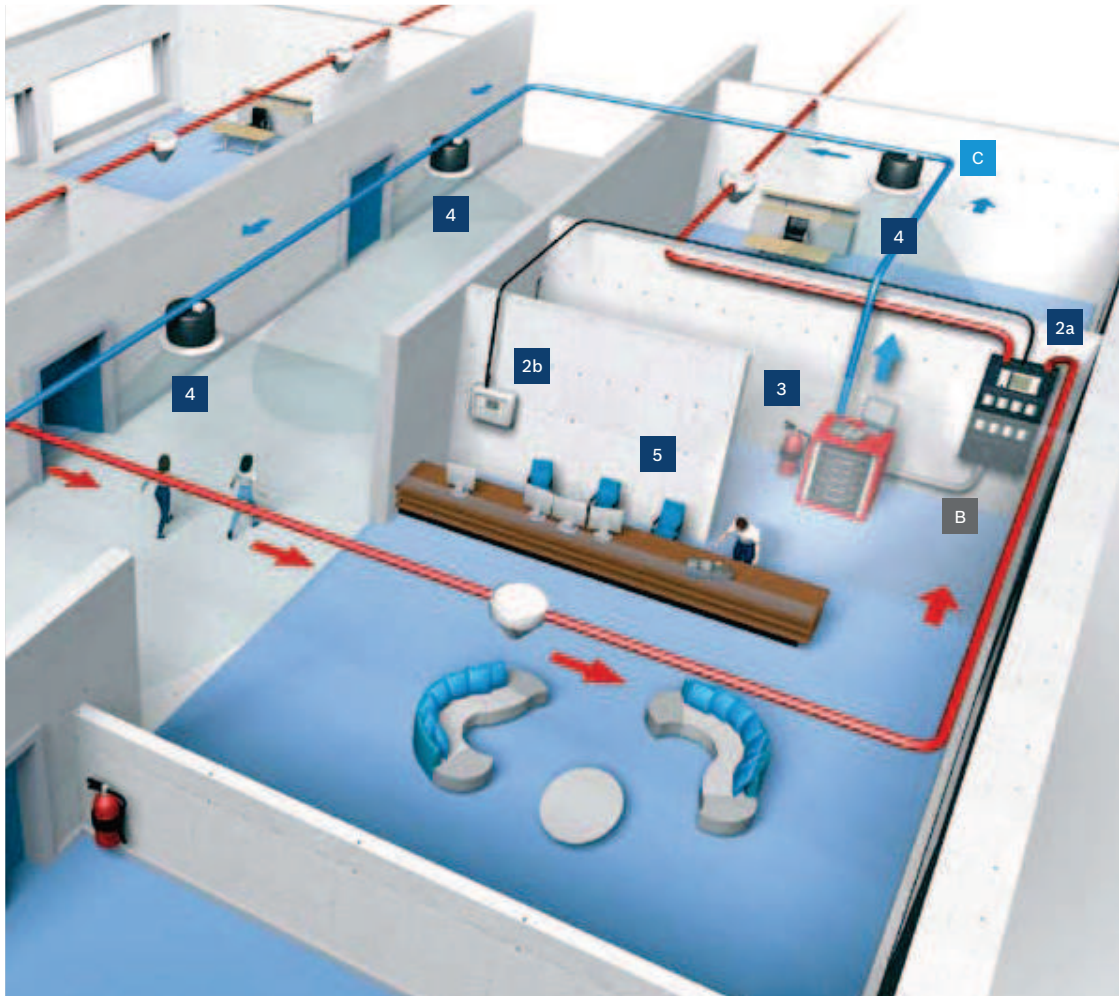

Alles-in-één bescherming

Een totaaloplossing

Het geïntegreerde systeem van Bosch levert een volledige veiligheidslijn, van vroege detectie tot een goed geregelde ontruiming. Melders van Bosch staan bekend om hun nauwkeurige detectie en geven precies aan waar er gevaar is. Randapparatuur zoals sirenes en zwaailichten kan worden gebruikt om verschillende gebeurtenissen aan te geven en het systeem kan automatisch de brandweer waarschuwen of vooraf opgenomen boorschappen afspelen. Via het gesproken woord ontruimingsysteem kan het probleemgebied of het gehele gebouw worden bereikt met het juiste bericht. Extra waarschuwingen met verschillende berichten kunnen worden gebruikt om extra plaatselijke beveiligingsteams (BHV-ers) te waarschuwen.

Effectieve brandbeveiliging

Het adresseerbare branddetectiesysteem bestaat uit hoogwaardige centrales en randapparatuur, ontworpen voor de vroegst mogelijke detectie. Geavanceerde melders, interfacemodules, handbrandmelders, sirenes en andere randapparatuur zorgen voor extra flexibiliteit en ondersteuning van speciale toepassingen. Eenvoudig onderhoud dankzij voortdurende bewaking van systeemfuncties en randapparatuur, zorgt voor nog meer betrouwbaarheid. Voor kleinere toepassingen ondersteunt de 1200 Serie Brandmeldcentrale maximaal 254 elementen en de 5000 Serie Modulaire Brandmeldcentrale kan in een netwerkoplossing tot wel 32.000 elementen ondersteunen.

Veiligheidslijn

- 1) Brandmelder voor branddetectie
- 2) a) Brandmeldcentrale
b) Extern bedieningspaneel
- 3) Gesproken woord ontruimingssysteem
- 4) Luidsprekerzones met vooraf opgenomen alarmmeldingen
- 5) Beveiligingsruimte (voorbeeldopstelling)
 - Extern bedieningspaneel
 - Omroepstation voor live-meldingen
 - Gebouwbeheersysteem