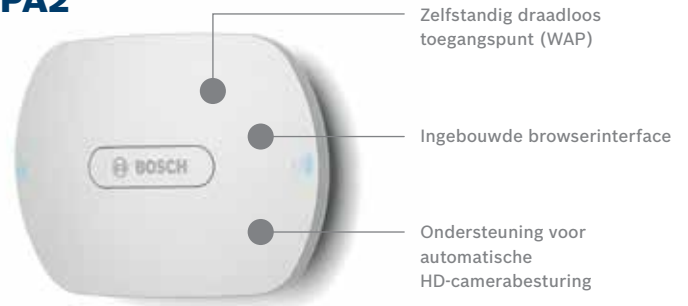

Het draadloos toegangspunt kan bijna overal worden geplaatst: bevestigd aan een wand of het plafond, op een statief of vrijstaand. In basisinstallaties of bij gebruik als zelfstandig draadloos systeem functioneert het draadloze toegangspunt als besturingseenheid, zodat er geen extra besturingseenheid nodig is. Er kunnen afzonderlijke draadloze discussieapparaten worden toegevoegd of binnen het systeem worden gerangschikt door ze gewoon te verplaatsen. Het draadloos toegangspunt heeft een ingebouwde browserinterface voor werkelijk draadloze verbindingen en biedt ondersteuning voor automatische besturing.

Uitstekende beveiliging

Alle signalen in het DICENTIS draadloos conferentiesysteem worden versleuteld met WPA2, een zeer veilige standaardversleutelingsmethode die door mobiele apparaten wordt gebruikt voor bescherming tegen aftappen en afluisteren. Omdat het systeem gebruikmaakt van standaard Wi-Fi, kan het de WPA2-normen blijven gebruiken terwijl deze verder worden ontwikkeld.

Er is een aanmeldingsmodus beschikbaar om draadloze apparaten eenvoudig aan het systeem toe te voegen. Zelfs als de beheerder of operator het aanmeldingsproces vergeet te sluiten, kunnen aanmeldingen automatisch worden geblokkeerd. Bosch heeft bijzonder veel moeite gedaan om ervoor te zorgen dat de informatie binnen dit systeem veilig en vertrouwelijk blijft.

Continuïteit van vergaderingen

Er kunnen twee draadloze toegangspunten worden ingesteld voor draadloze redundantie en optimaal betrouwbare communicatie. Als een van de toegangspunten uitvalt, neemt het andere de taken over, zodat de vergadering kan doorgaan. Uniek op de markt is het feit dat er geen extra kabels nodig zijn tussen de draadloze toegangspunten.

Eenvoudige cameraconfiguratie

Door de ondersteuning voor automatische camerabesturing van maximaal 6 Bosch HD Conference Dome-camera's zijn er geen softwaretoepassingen van derden nodig. Deze camera's kunnen worden geconfigureerd via een ingebouwde browserinterface. Als er slechts één camera wordt gebruikt, is er geen extra hardware vereist.