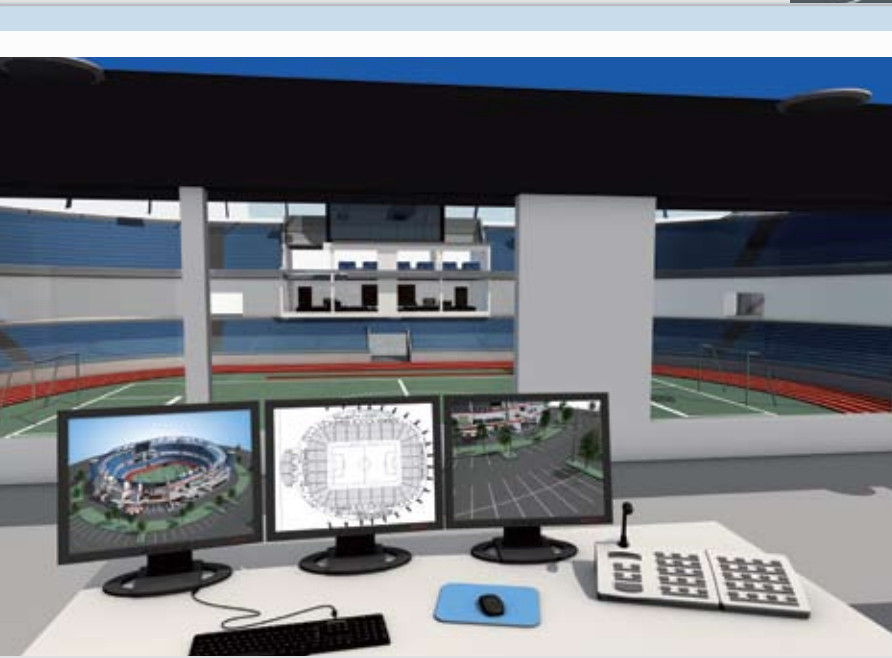

Promatrix 8000 in een stadion

SPANNING VERHOGEN, PUBLIEK BEWAKEN

Promatrix 8000 kan als hoofdgeluidssysteem of als aanvullend systeem worden gebruikt in een sportstadion met tot 30.000 zitplaatsen.

Normaliter wordt een locatie als deze opgedeeld in vijf gesproken woord ontruimingszones: Midden, Noord, Zuid, Oost en West. Deze zones worden vervolgens onderverdeeld in verdere functionele zones, die ieder ten minste een apart versterkerkanaal hebben.

Zones kunnen op verschillende manieren worden gegroepeerd in geschikte functionele sets. Voor live commentaar en het afspelen van muziek tijdens evenementen. Het kan ook gebruikt worden om groepen mensen aan te spreken en achtergrondmuziek af te spelen in verschillende delen van het stadion (restaurant, kleedkamers of gangen) voor en na het evenement.

Het systeem kan verschillende oproepposten omvatten voor systeembesturing en gesproken mededelingen, bijvoorbeeld in het beveiligingskantoor (brandweer), het administratiekantoor, de geluidscontrolekamer en het stadion zelf (scheidsrechters).