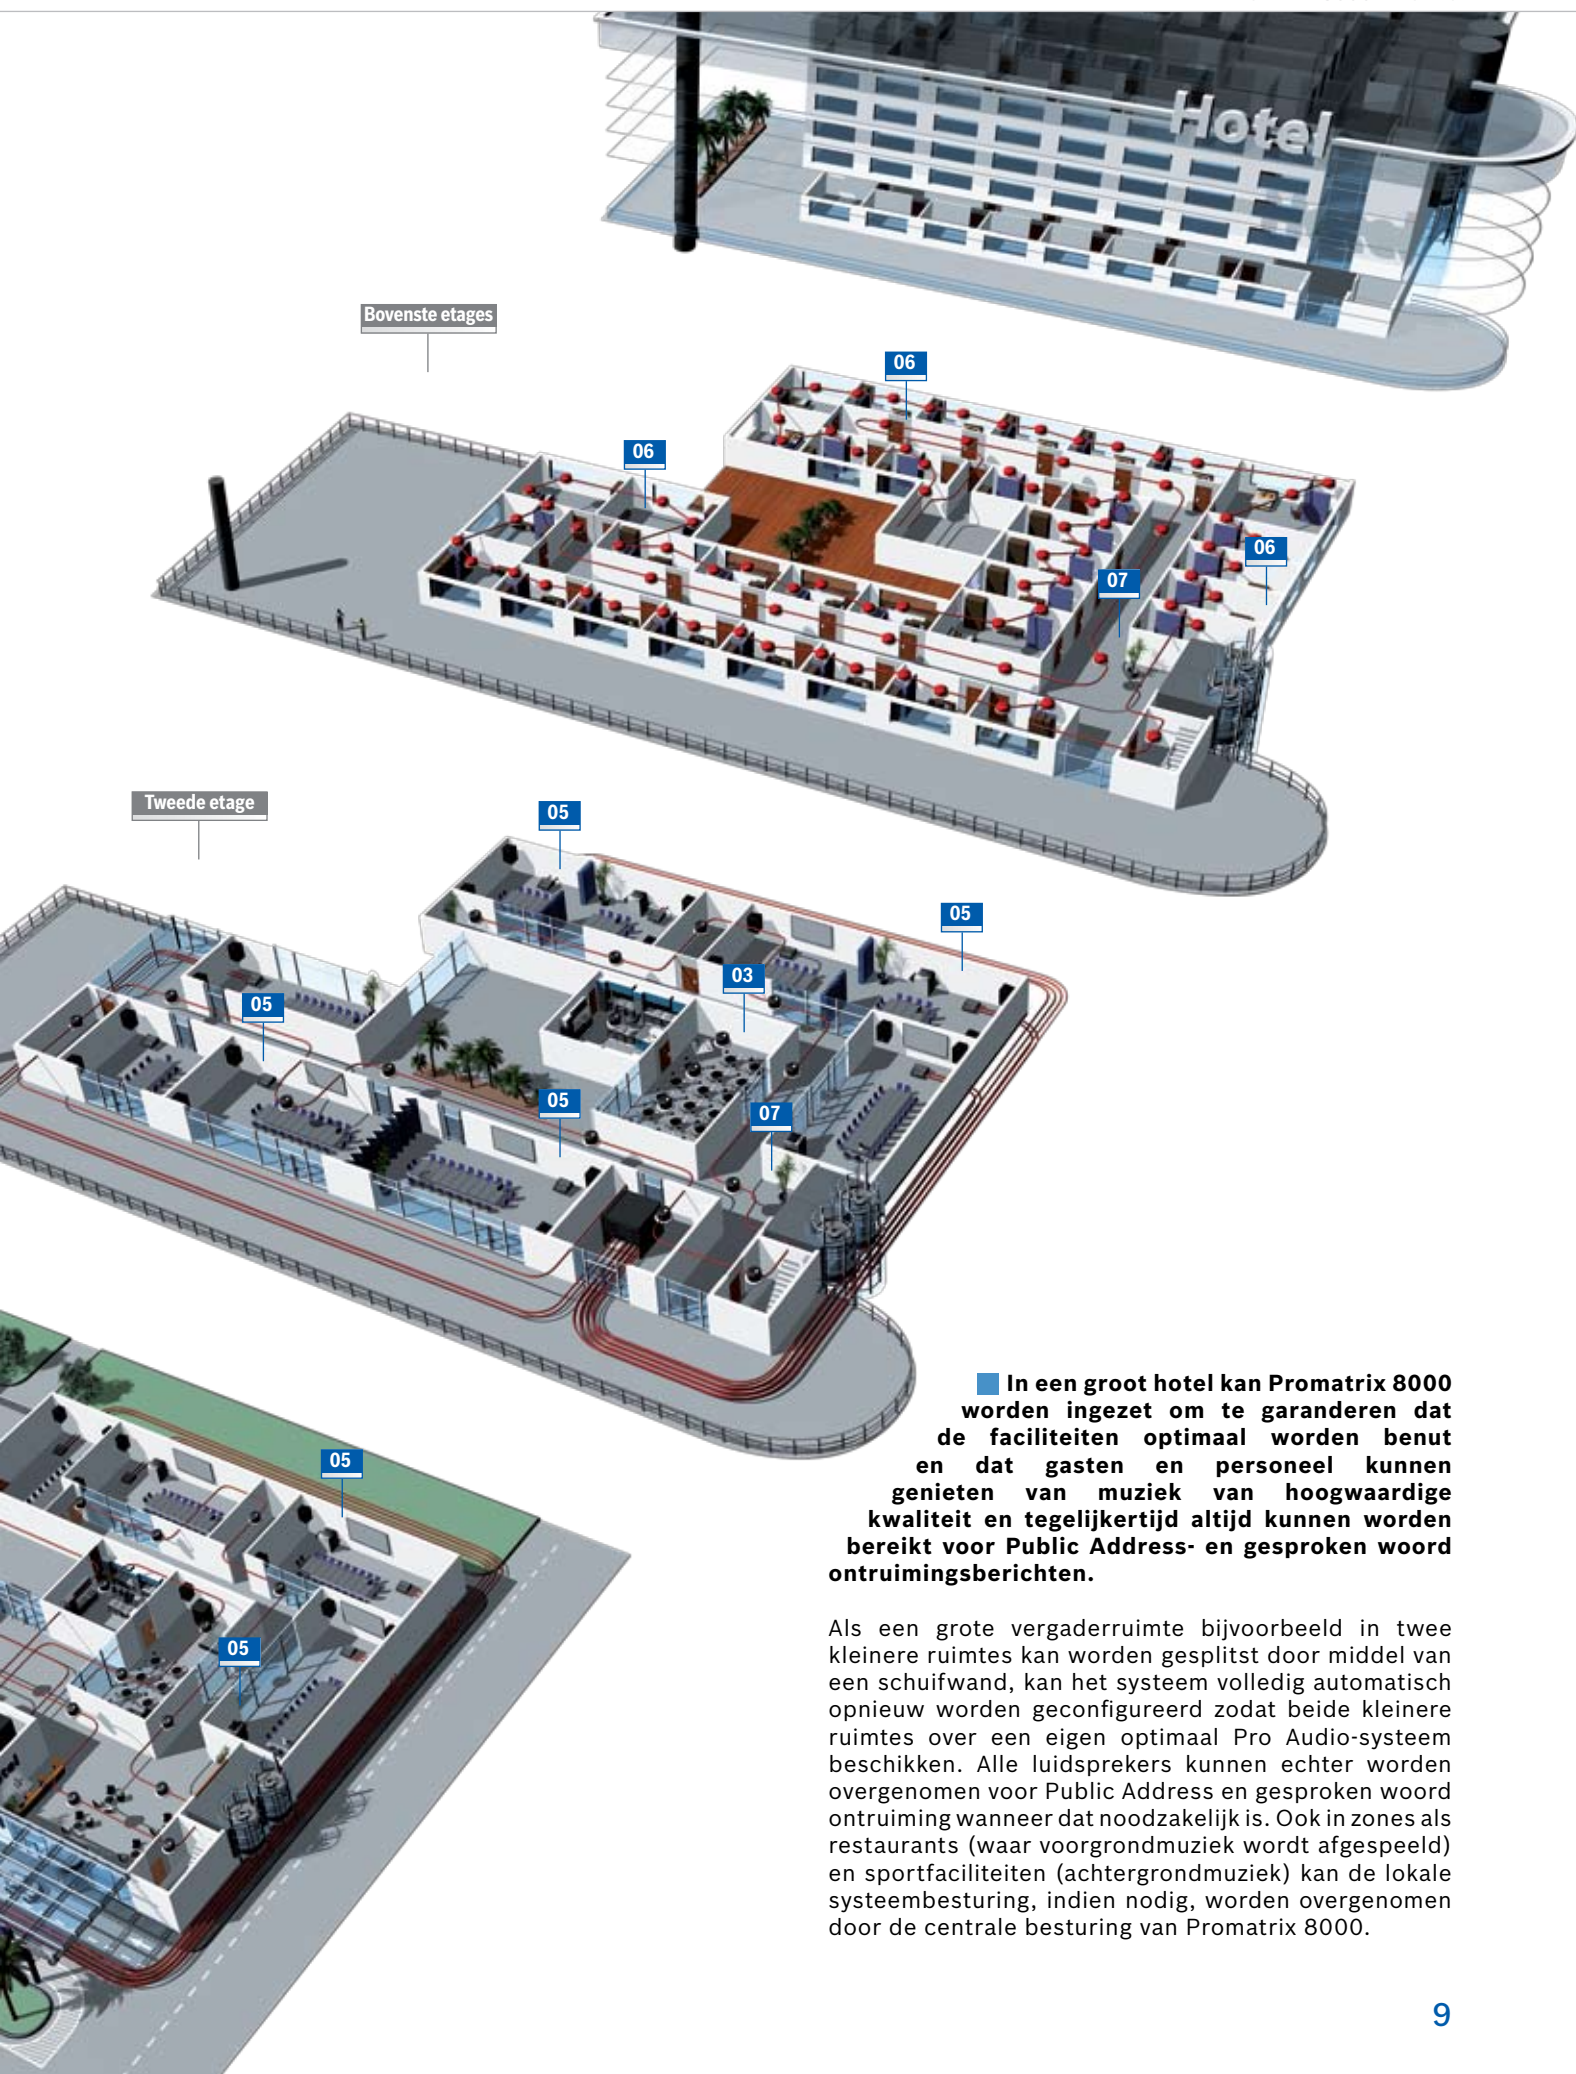

Promatrix 8000 in hotels

OPTIMALISEREN VAN
FACILITEITEN, OPBRENGSTEN
EN GASTVRIENDELIJKHEID

- 01 Lobby
- 02 Controlekamer
- 03 Restaurant
- 04 Sporthal
- 05 Vergaderruimtes
- 06 Kamers
- 07 Gang

■ In een groot hotel kan Promatrix 8000 worden ingezet om te garanderen dat de faciliteiten optimaal worden benut en dat gasten en personeel kunnen genieten van muziek van hoogwaardige kwaliteit en tegelijkertijd altijd kunnen worden bereikt voor Public Address- en gesproken woord ontruimingsberichten.