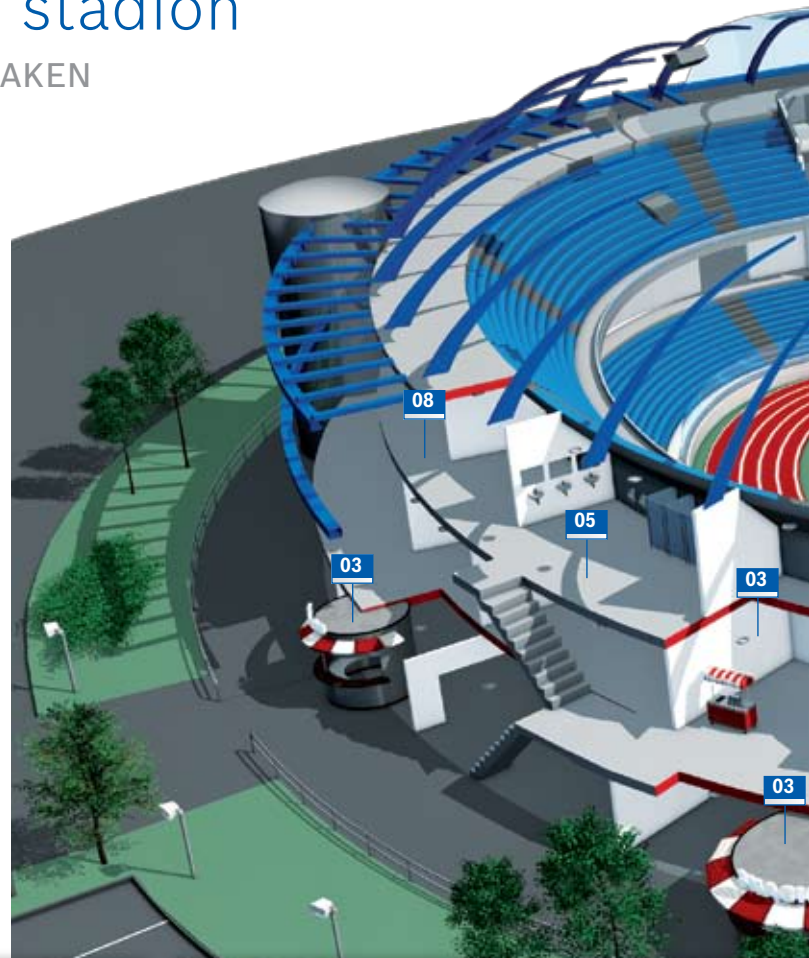

Promatrix 8000 in een stadion

SPANNING VERHOGEN, PUBLIEK BEWAKEN

Promatrix 8000 kan als hoofdgeluidssysteem of als aanvullend systeem worden gebruikt in een sportstadion met tot 30.000 zitplaatsen.

Normaliter wordt een locatie als deze opgedeeld in vijf gesproken woord ontruimingszones: Midden, Noord, Zuid, Oost en West. Deze zones worden vervolgens onderverdeeld in verdere functionele zones, die ieder ten minste een apart versterkerkanaal hebben.

Zones kunnen op verschillende manieren worden gegroepeerd in geschikte functionele sets. Voor live commentaar en het afspelen van muziek tijdens evenementen. Het kan ook gebruikt worden om groepen mensen aan te spreken en achtergrondmuziek af te spelen in verschillende delen van het stadion (restaurant, kleedkamers of gangen) voor en na het evenement.

Het systeem kan verschillende oproepposten omvatten voor systeembesturing en gesproken mededelingen, bijvoorbeeld in het beveiligingskantoor (brandweer), het administratiekantoor, de geluidscontrolekamer en het stadion zelf (scheidsrechters).