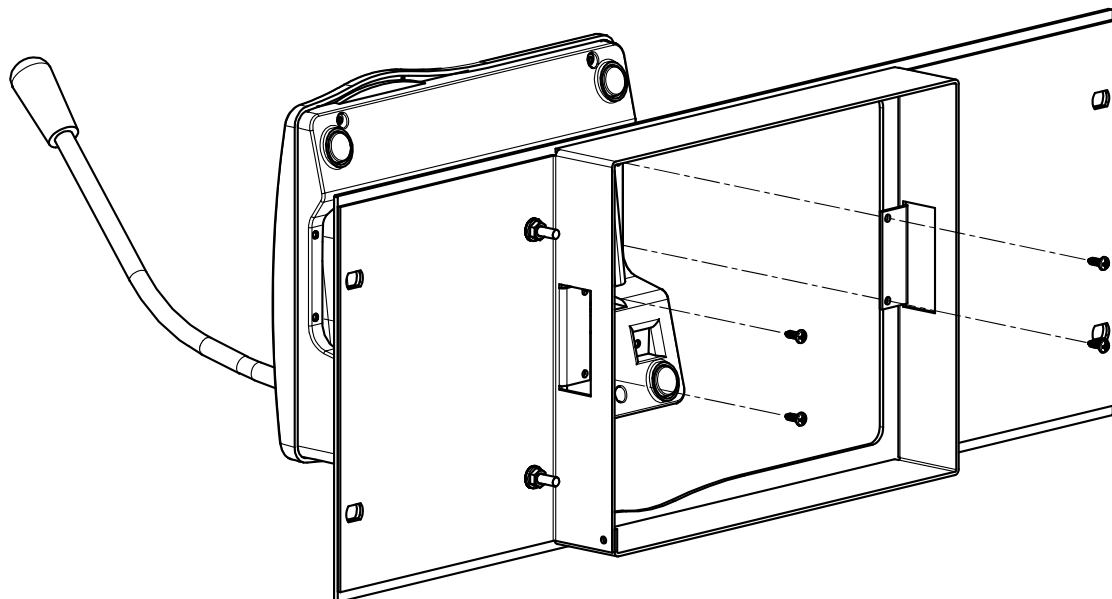

### Montage (am Beispiel DPC 8015)

1. Sprechstelle von allen Anschlüssen trennen
2. Sprechstelle mit vier Schrauben in RM DPC befestigen (siehe Abbildung)
3. Anschlüsse anstecken

### Installation (sur une DPC 8015)

1. Débranchez le pupitre d'appel
2. Fixer le pupitre d'appel au DPC RM à l'aide de 4 vis (voir le dessin)
3. Rebranchez le pupitre d'appel

GENERAL DESCRIPTION	
<b>Dimensions (W x H x D)</b>	19", 4 HU, 483 x 177 x 37 mm
<b>Weight</b>	RM DPC 8015: 1,7 kg RM DPC 8015/8120: 1,2 kg
<b>Warranty</b>	36 months