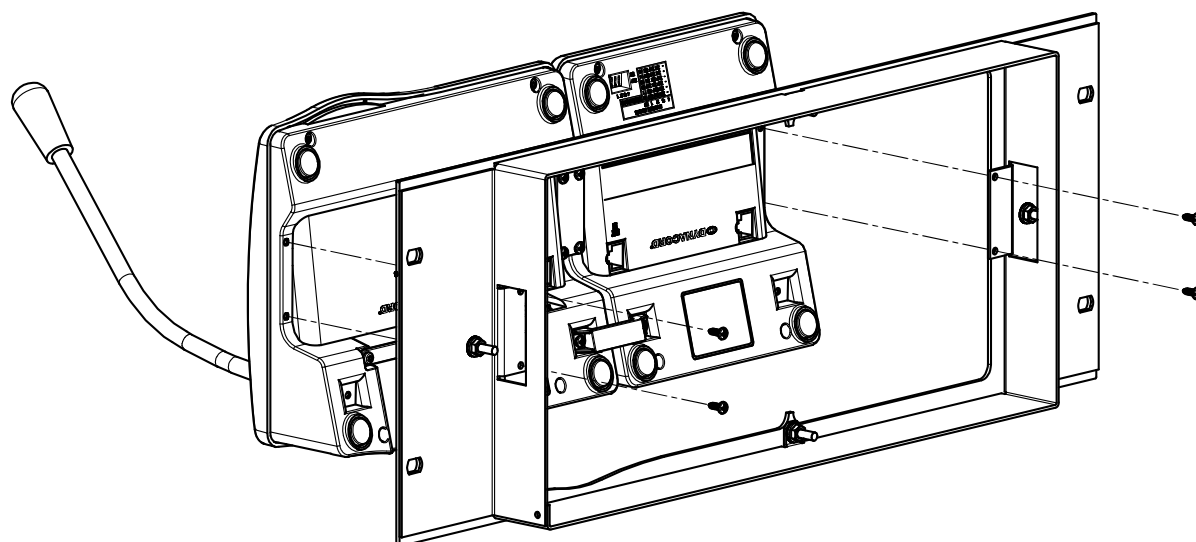

### Montage (am Beispiel DPC 8015)

1. Sprechstelle von allen Anschlüssen trennen
2. Sprechstelle mit vier Schrauben in RM DPC befestigen (siehe Abbildung)
3. Anschlüsse anstecken

### Installation (sur une DPC 8015)

1. Débranchez le pupitre d'appel
2. Fixer le pupitre d'appel au DPC RM à l'aide de 4 vis (voir le dessin)
3. Rebranchez le pupitre d'appel

GENERAL DESCRIPTION	
<b>Dimensions (W x H x D)</b>	19", 4 HU, 483 x 177 x 37 mm
<b>Weight</b>	RM DPC 8015: 1,7 kg RM DPC 8015/8120: 1,2 kg
<b>Warranty</b>	36 months