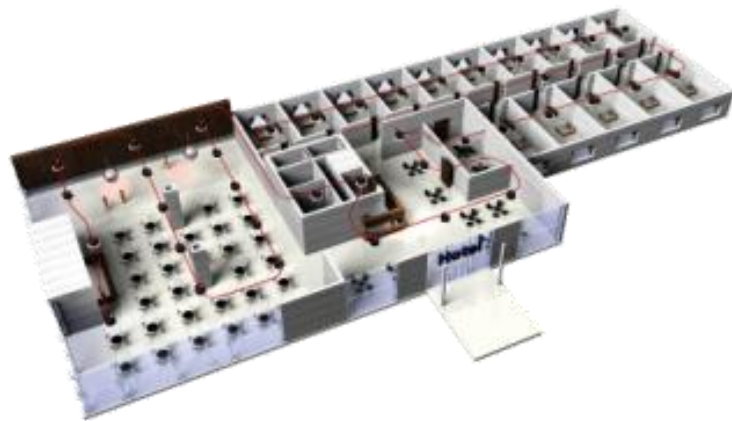

Horeca: Hotel met ontspanning- & vergaderfunctie

Wensenpakket

- Discrete achtergrondmuziek in lobby, lounge bar, ontspanningsruimtes
- Energieke muziek in fitnesszaal, feestzaal,...
- Efficiënte ontruiming in geval van nood zonder paniek voor de gasten
- Mobiel, plug & play conferentiesysteem

Situatie

- Indeling multifunctionele zalen varieert i.f.v. het evenement
- Verschillende sfeermuziek in de lobby als het restaurant
- Discreet en toch performant geluid in multifunctionele zalen
- Respect voor rustige zones, gastenverblijven

De invulling

- Multiroom audio oplossing met pre-sets voor multifunctionele zalen
- CD-MP3 muziekbronnen in de bar, fitness, jacuzzi,...
- Automatische geluidsbegeer voor feestzaal
- Evacuatiesysteem met oproepconsole voor brandweer aan de ingang
- Draadloos conferentiesysteem met transportkoffers en batterijladers